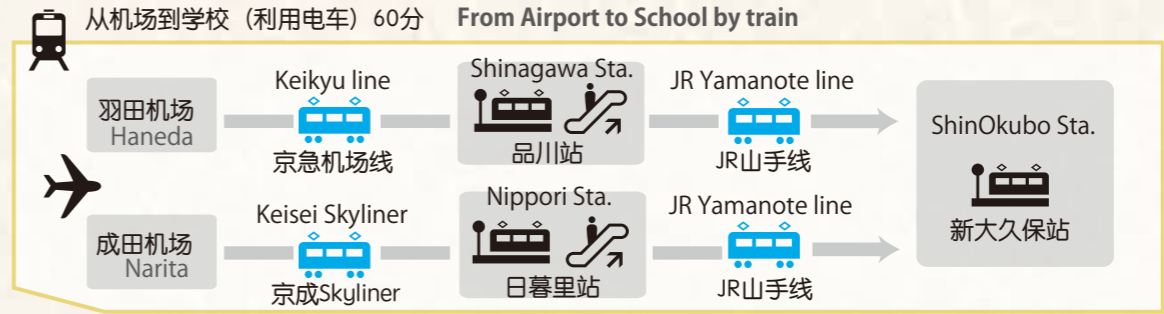

## 来校地图

railroad map, Universities and famous places in Tokyo

School Location  
学校地址

羽田从机场到学校 大约60分钟  
成田从机场到学校 大约90分钟

about 60 min from Haneda Airport to School  
about 90 min from Narita Airport to School

羽田从机场到学校 大约40分钟  
成田从机场到学校 大约60分钟

about 40 min from Haneda Airport to School  
about 60 min from Narita Airport to School

新宿平和日本語学校  
S.H.J. Language School

成田国际机场  
Narita International Airport

Enlarged View Map 学校周边扩大地图