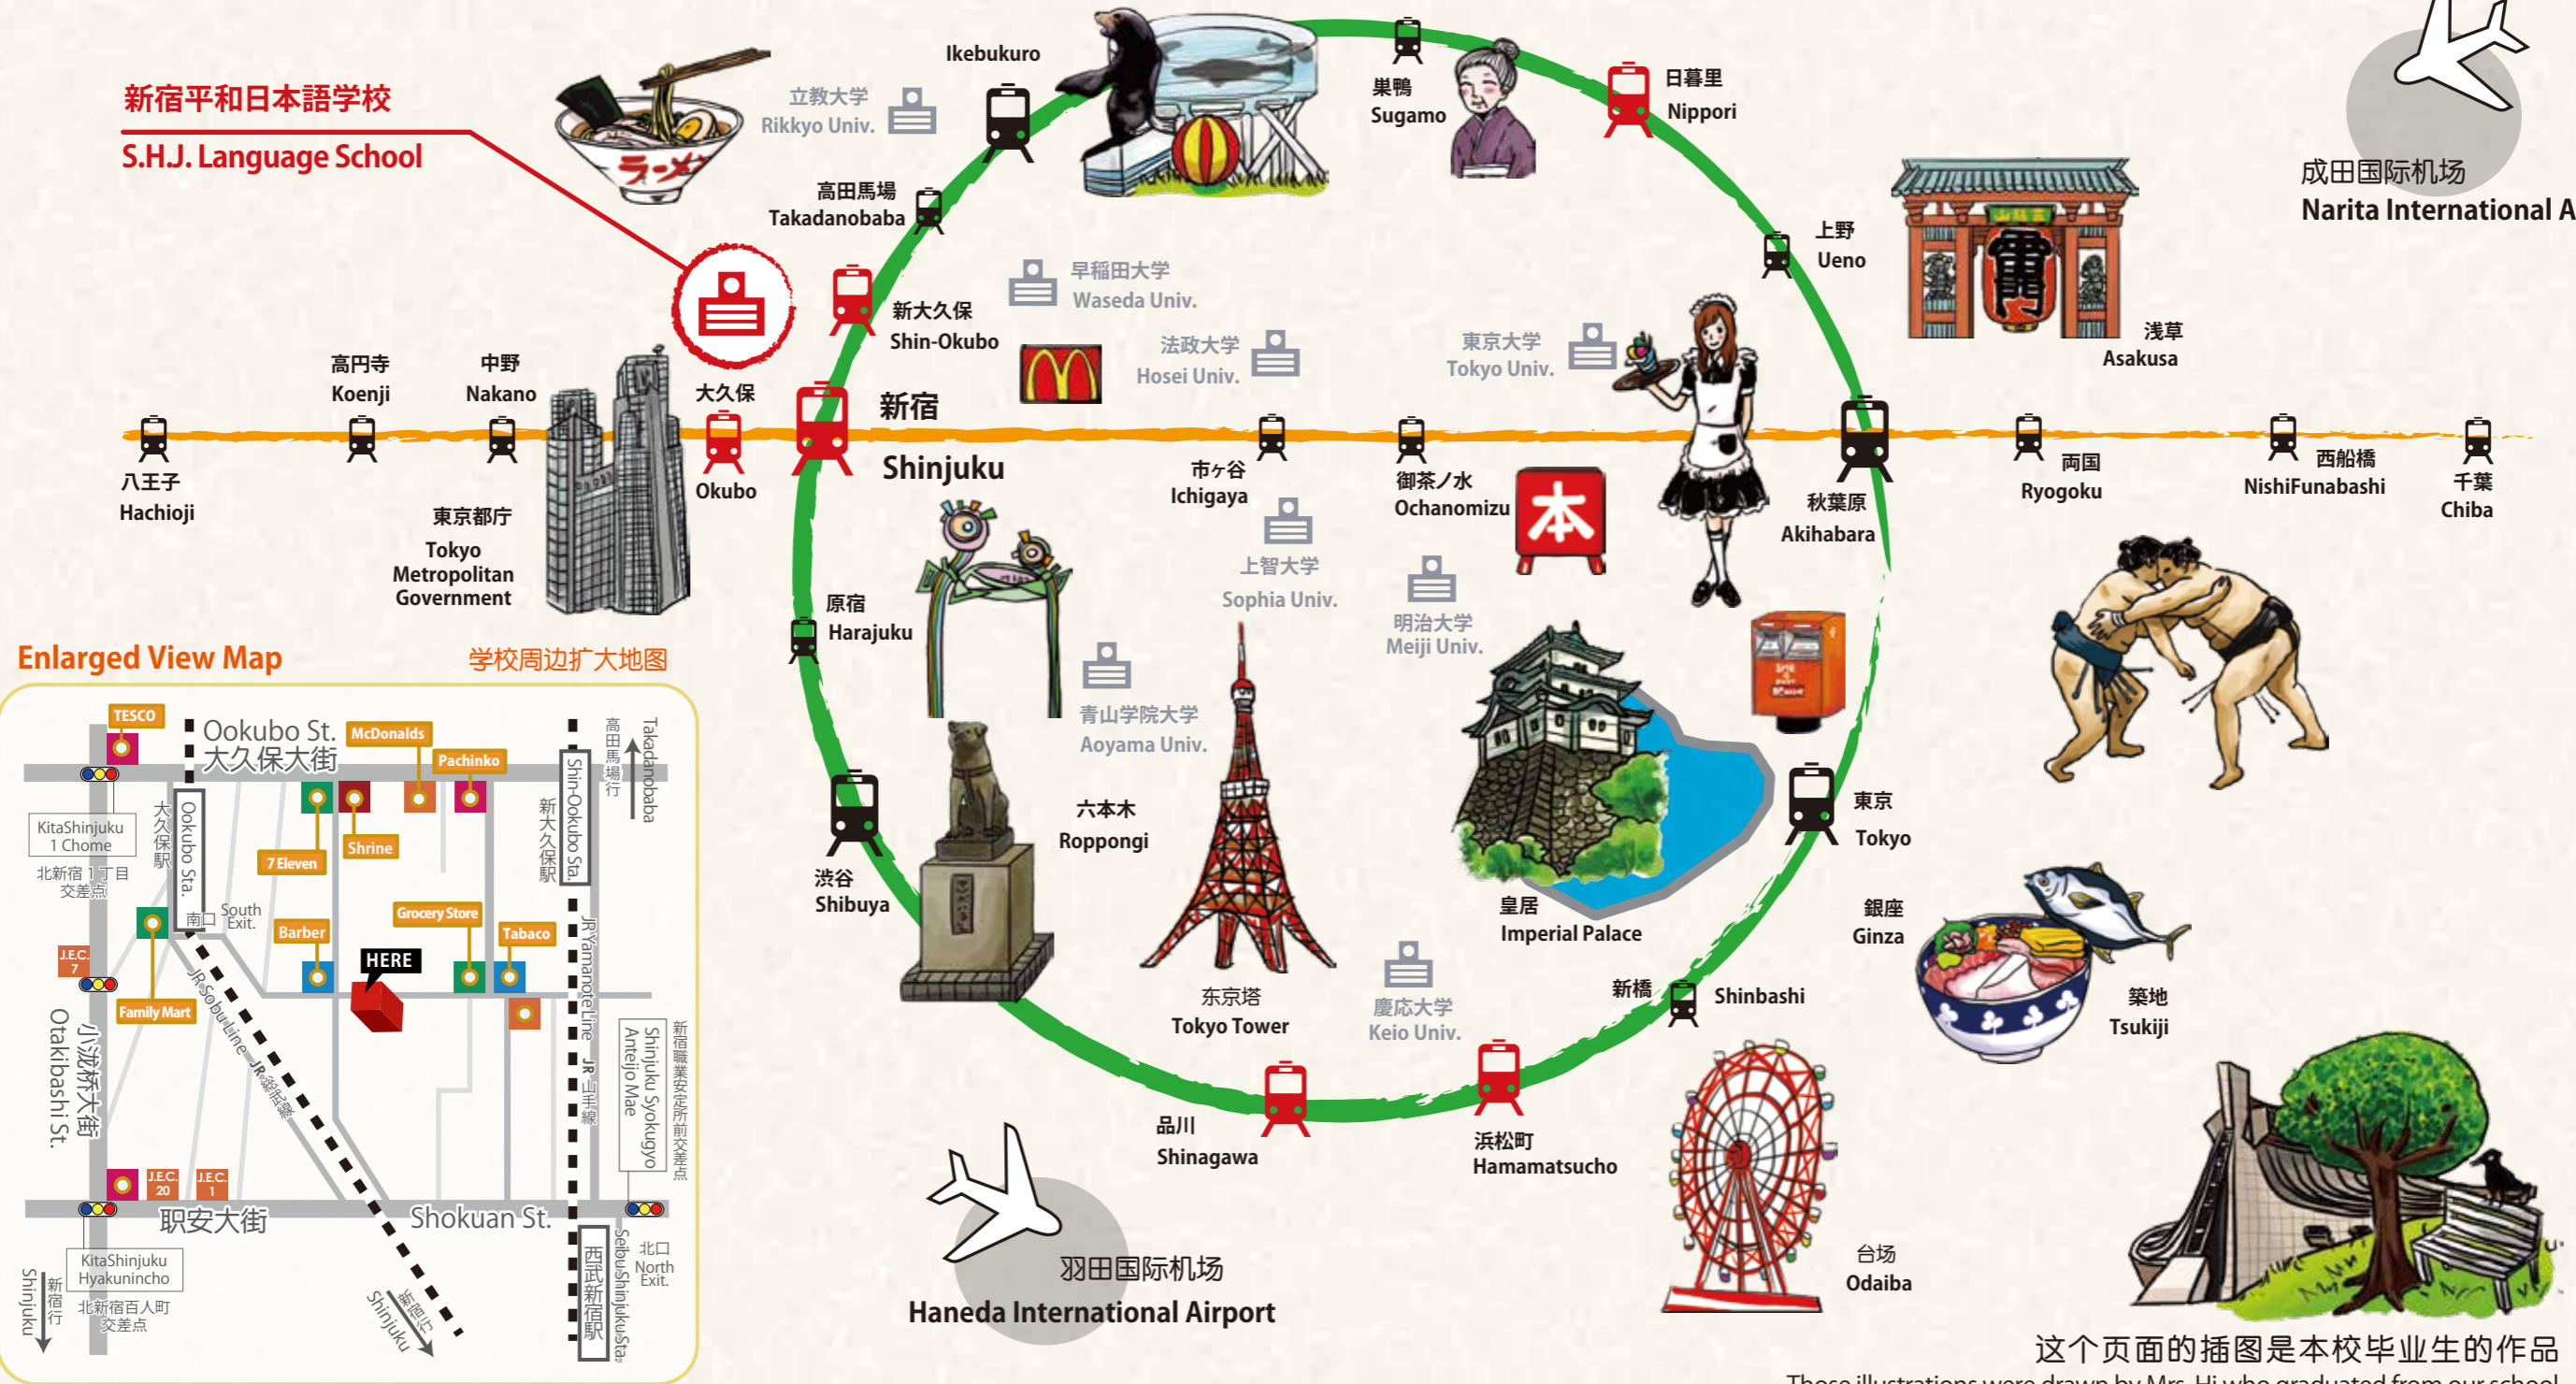

# Access Map to School

## 来校地图

railroad map, Universities and famous places in Tokyo

School Location  
学校地址

羽田从机场到学校 大约60分钟  
成田从机场到学校 大约90分钟

about 60 min from Haneda Airport to School  
about 90 min from Narita Airport to School

羽田从机场到学校 大约40分钟  
成田从机场到学校 大约60分钟

about 40 min from Haneda Airport to School  
about 60 min from Narita Airport to School

新宿平和日本語学校  
S.H.J. Language School

成田国际机场  
Narita International Airport

Enlarged View Map 学校周边扩大地图