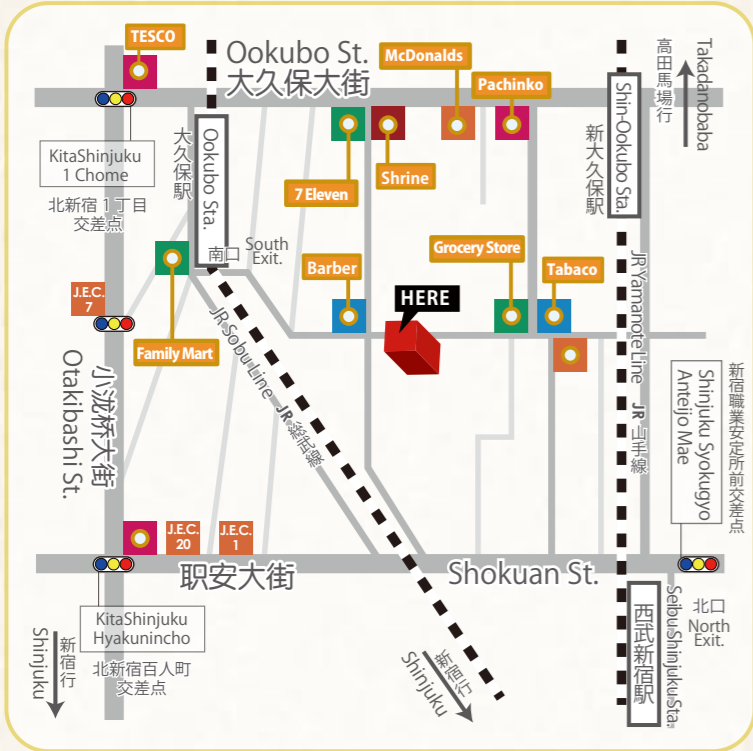

# Access Map to School

## 来校地图

railroad map, Universities and famous places in Tokyo

School Location  
学校地址

羽田从机场到学校 大约60分钟  
成田从机场到学校 大约90分钟

about 60 min from Haneda Airport to School  
about 90 min from Narita Airport to School

羽田从机场到学校 大约40分钟  
成田从机场到学校 大约60分钟

about 40 min from Haneda Airport to School  
about 60 min from Narita Airport to School

新宿平和日本語学校  
S.H.J. Language School

成田国际机场  
Narita International Airport

Enlarged View Map 学校周边扩大地图